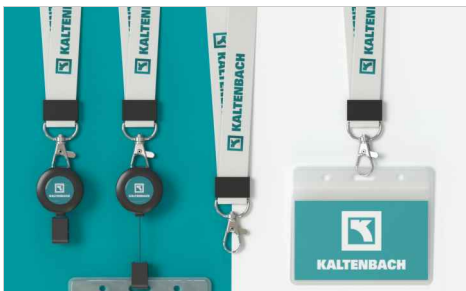

# Summit

Das Summit-Schlüsselband kann mit Ihrem Design, Logo und mehr bedruckt werden – in echtem Stil. Das Summit-Schlüsselband besteht aus weichem Bambusgewebe und ist für den Einsatz bei Konferenzen, Meetings und Veranstaltungen konzipiert. Es verfügt über einen praktischen Metallverschluss und eine Sicherheitschnalle, die sich löst, wenn es hängen bleibt oder versehentlich daran gezogen wird.